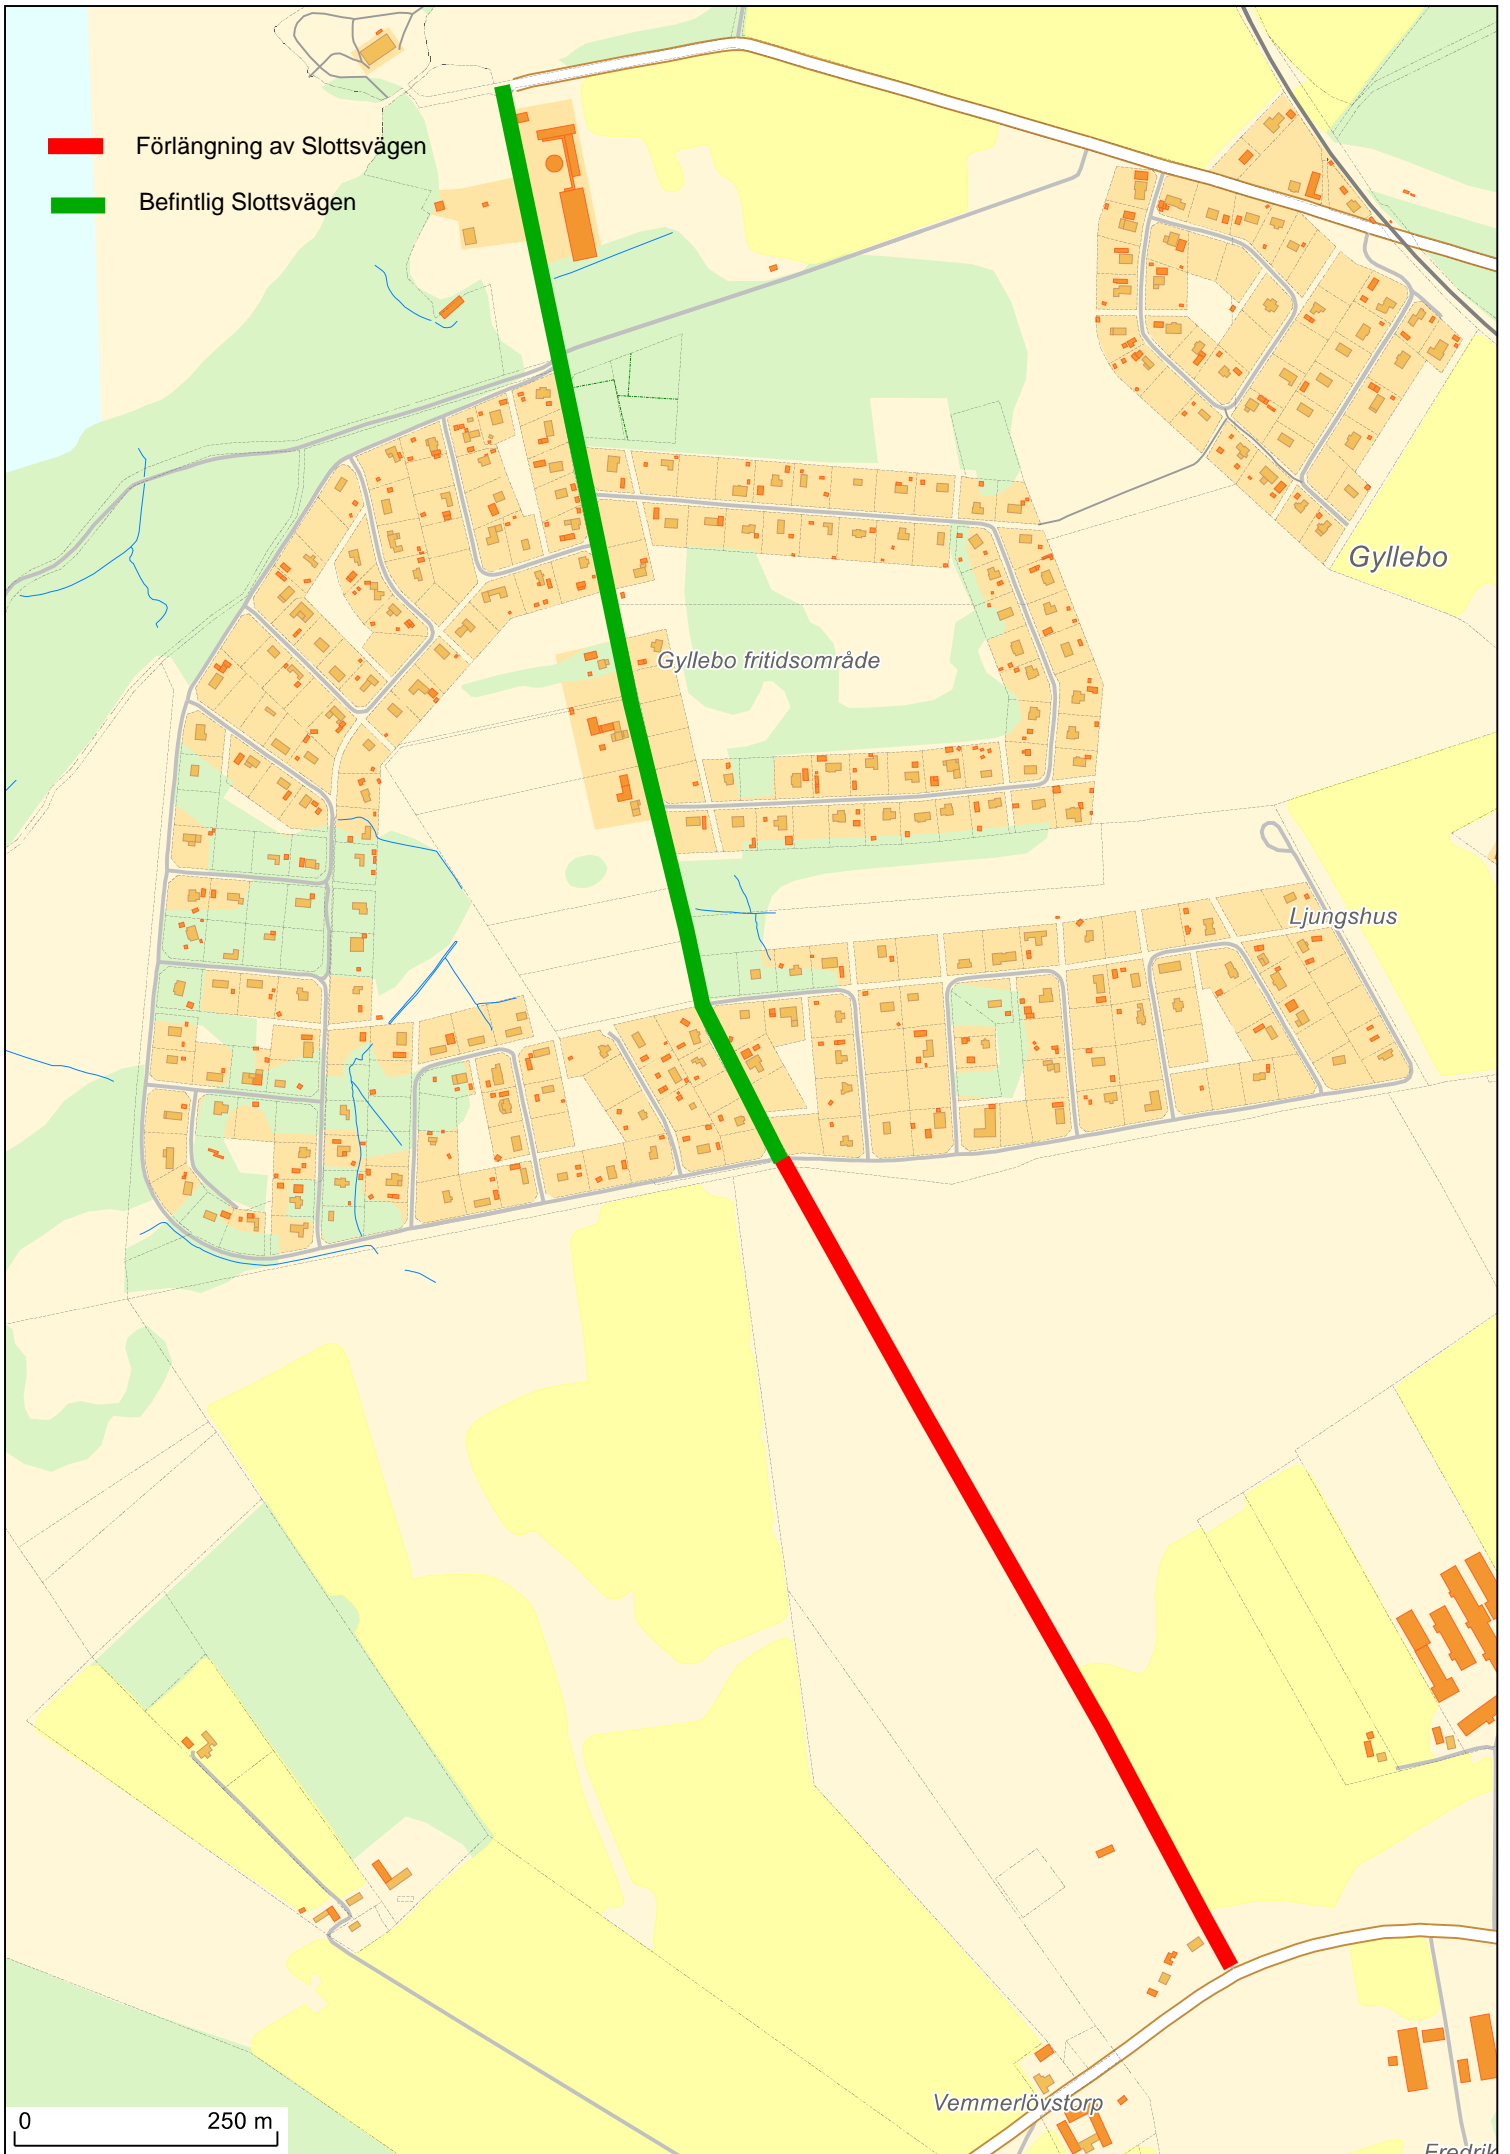

 Förlängning av Slottsvägen

 Befintlig Slottsvägen

Gyllebo

Gyllebo fritidsområde

Ljungshus

Vemmerlövsörp

0 250 m

Eredrik