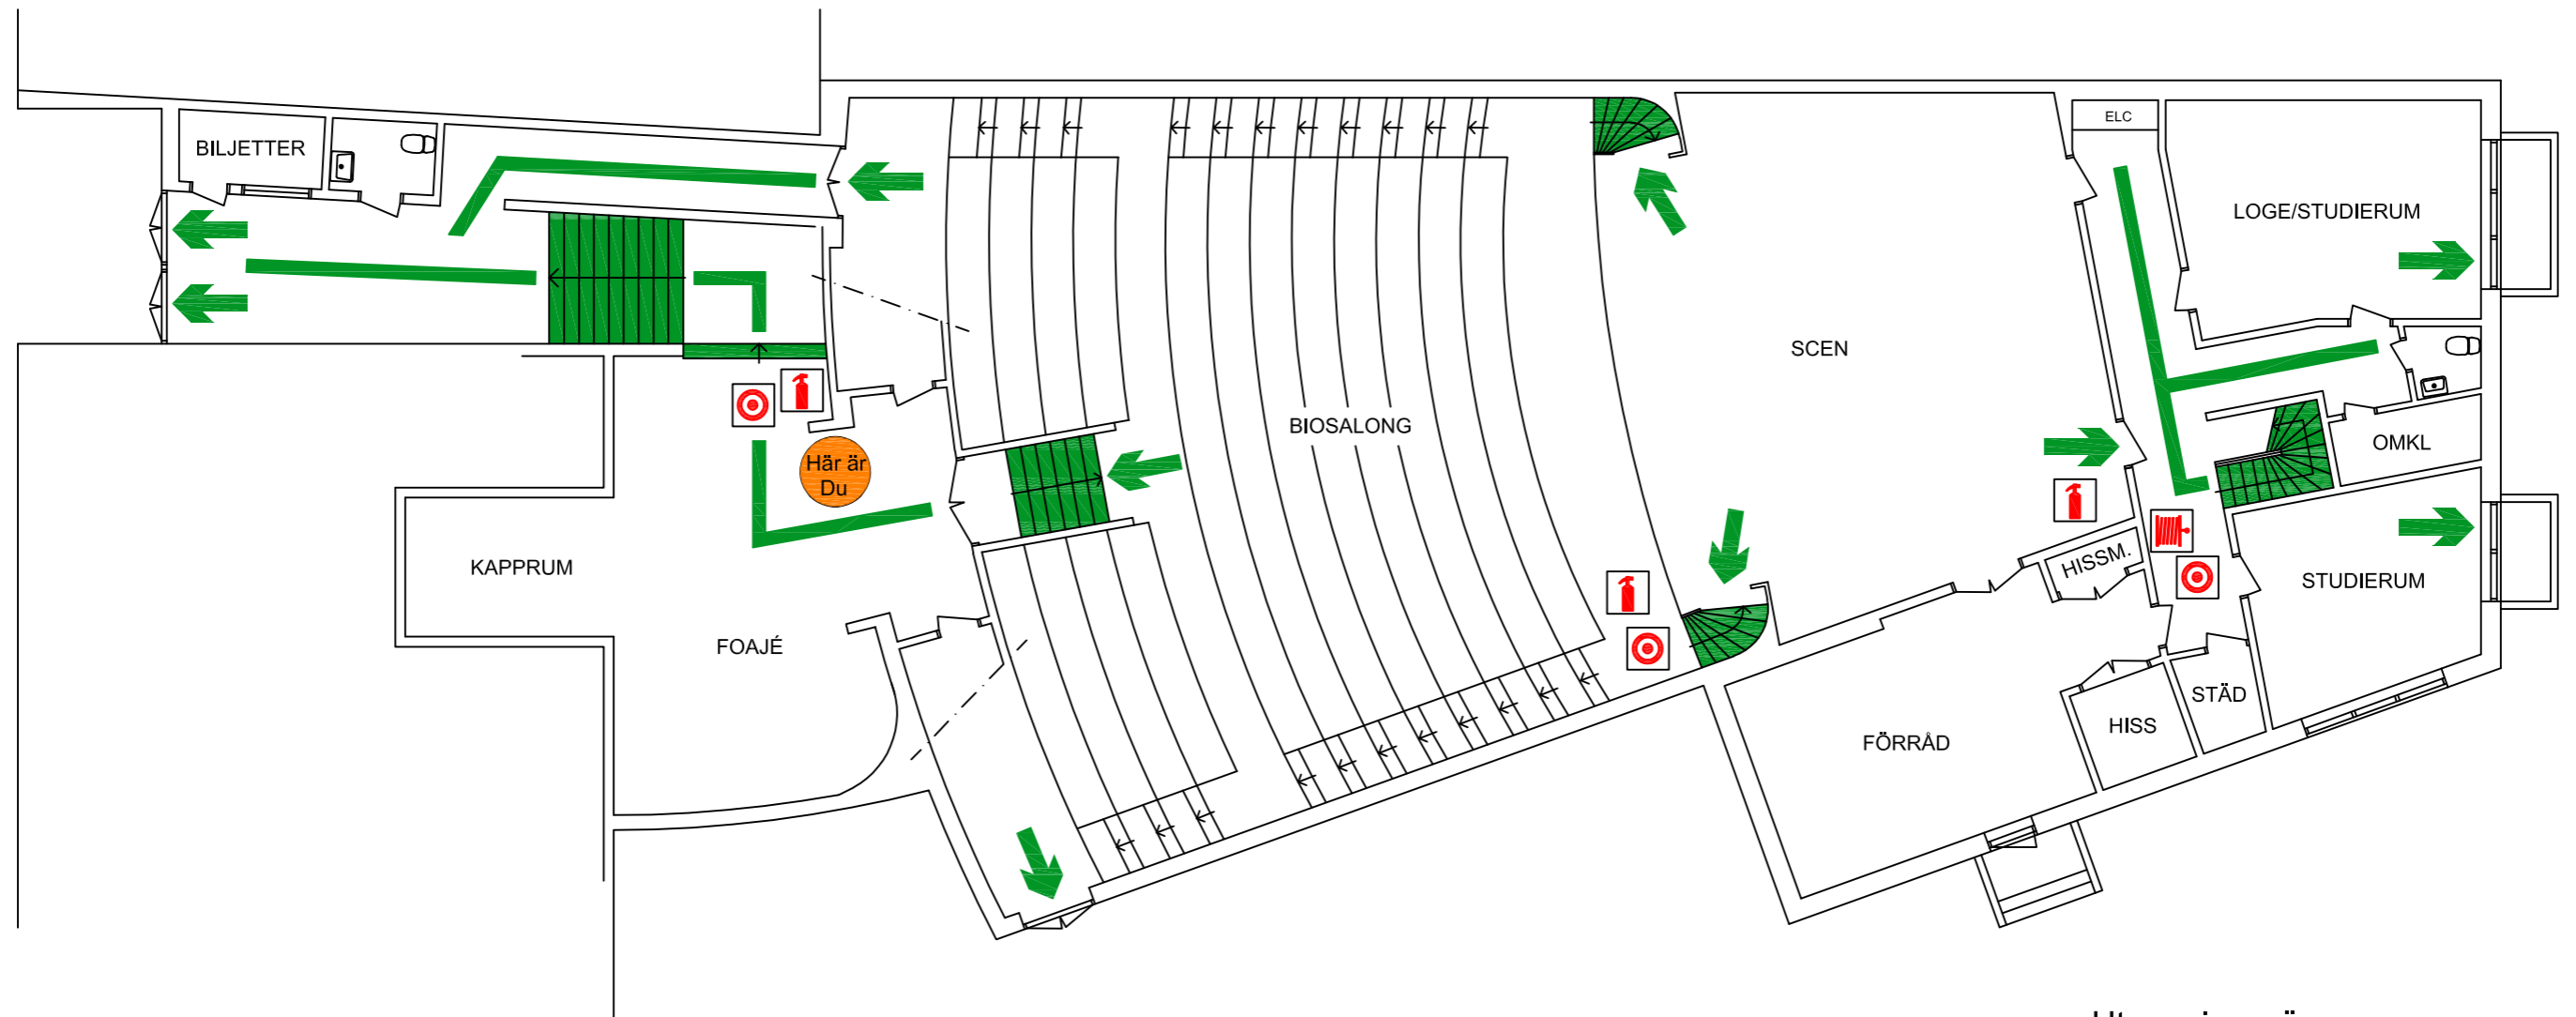

UTRYMNINGSPLAN

BIOGRAFEN GRAND I SIMRISHAMN

Om brand utbryter

Rädda

Först de som är i uppenbar fara.
Hjälp rullstolsbundna personer ut

Larma

Genom att ringa 112 och meddela kortfattat
Var det brinner
Om någon är i fara eller är instängd
Vem som ringer / Grand biograf i Simrishamn/

Varna

Övriga som hotas av branden.

Släck

Branden om det bedöms möjligt.

Utrymning

Utrym via tillgängliga utrymningsvägar och
bege er till återsamlingsplatsen / Stortorget /

Om utrymningsvägar är rökfyllda -
utrym via fönster alternativt stanna i lokalen och
invänta hjälp från räddningstjänsten.

Här är du
Your position