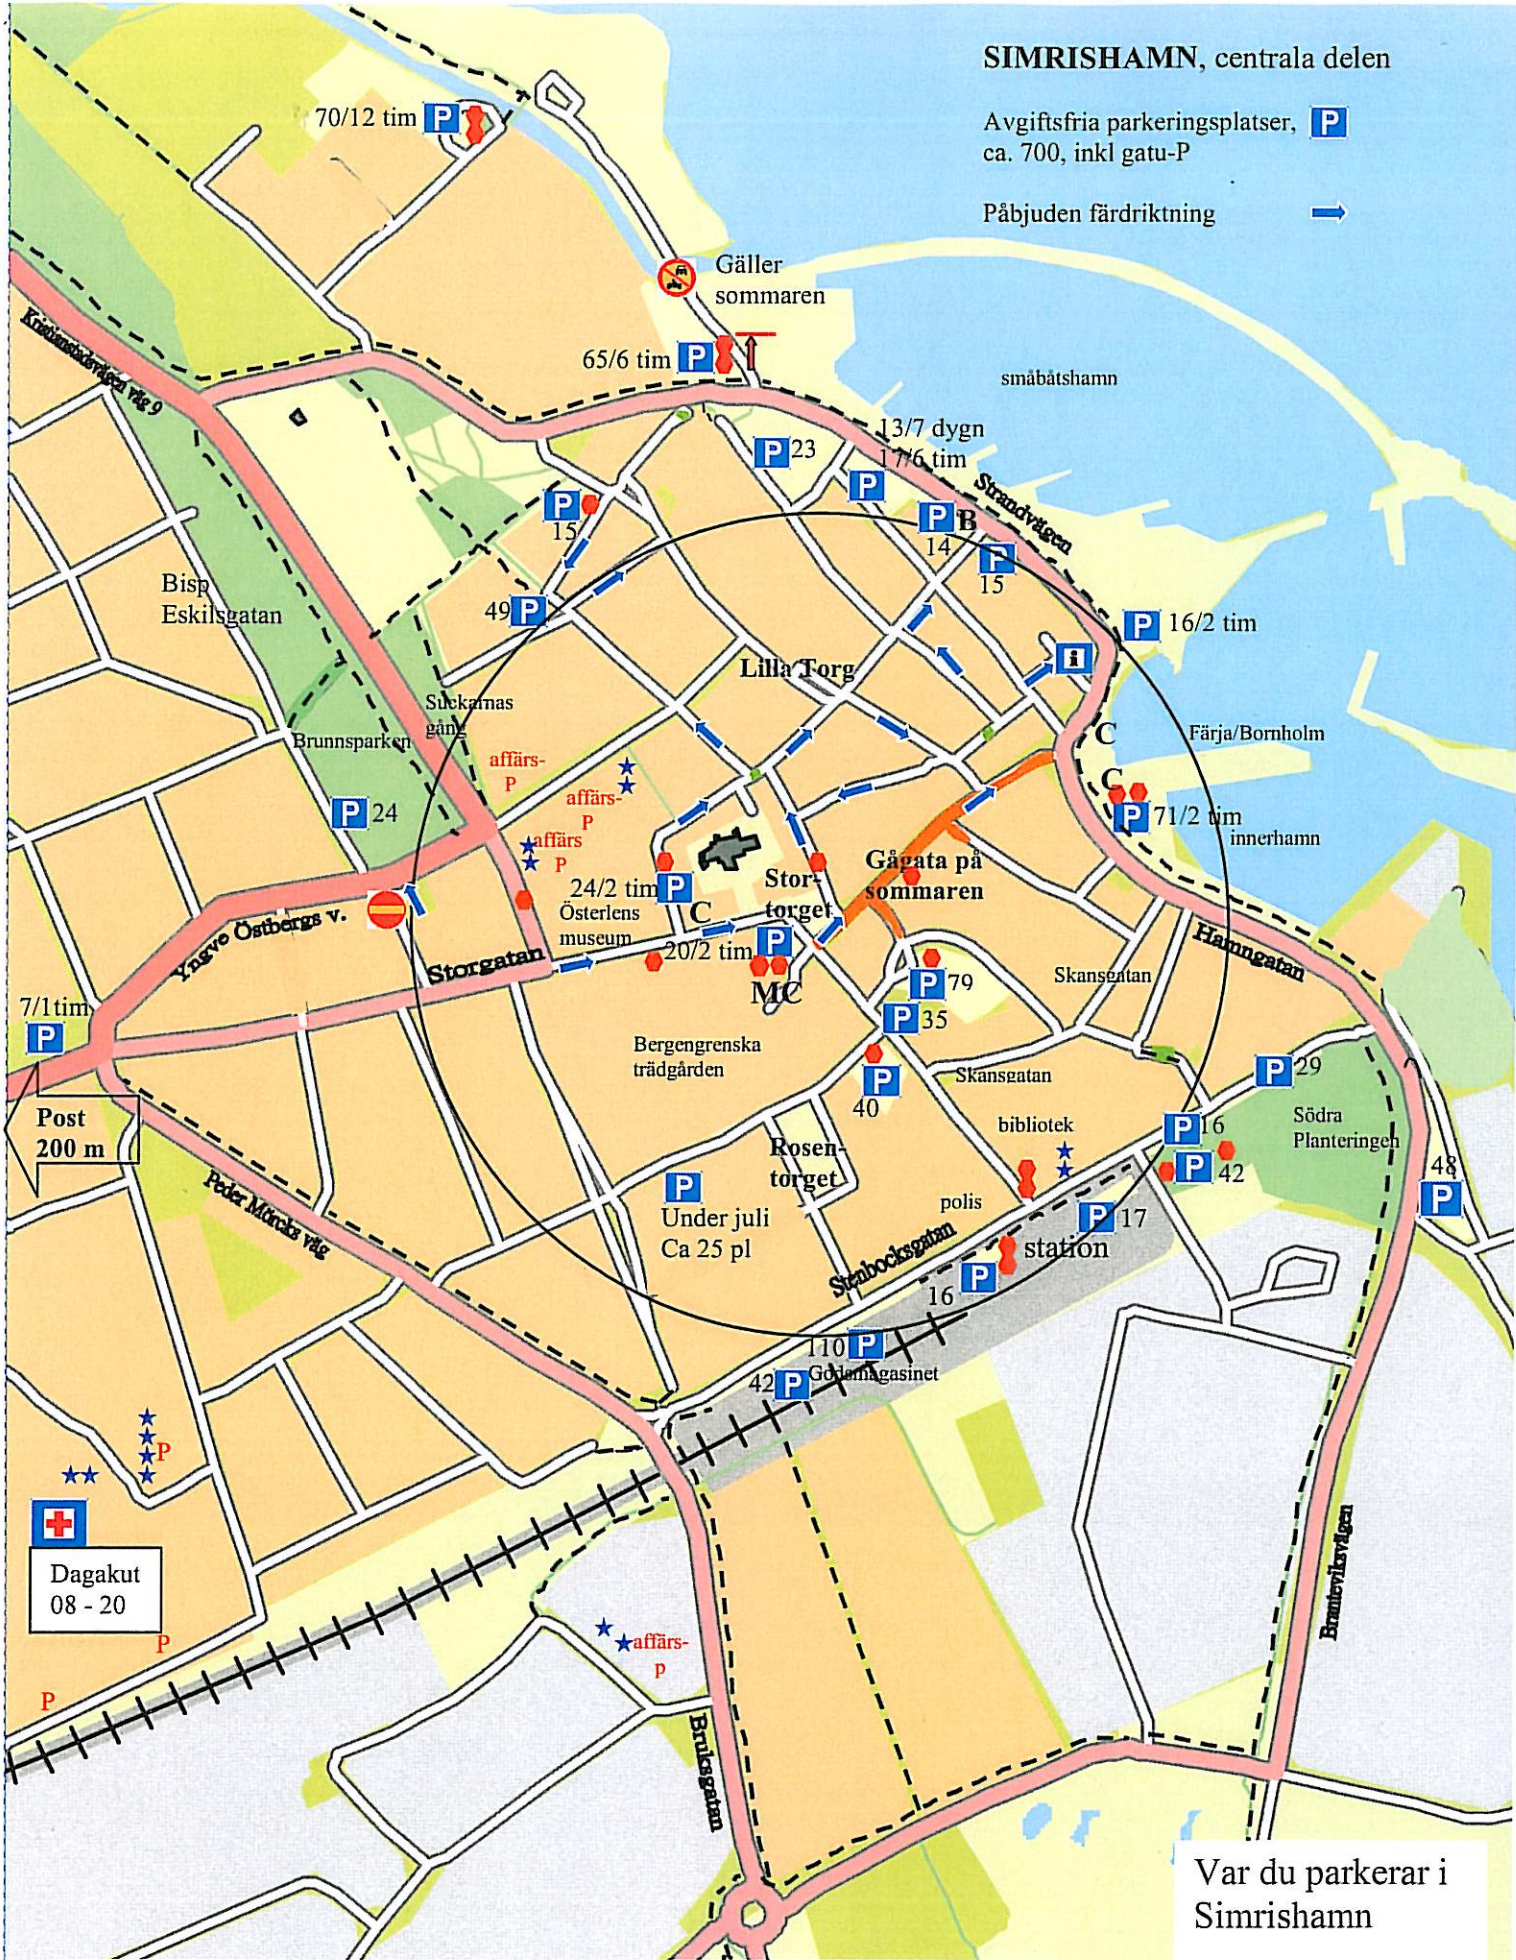

SIMRISHAMN, centrala delen

Avgiftsfria parkeringsplatser, **P**
ca. 700, inkl gatu-P

Påbjuden färdriktning 

Var du parkerar i
Simrishamn

P: Allmän, xx=antal platser, xx/y = antal platser/tillåten tid. Samtliga är avgiftsfria.

 Allmän handikapp-P

 Allmän parkering, höjdbegränsad 2,04 m.

MC motorcykel, C cykel, B bussparkering

P Verksamhetens parkering

 Verksamhetens handikapp-P

Cirkelns linje markerar
300 meter till Stortorget.

© Simrishamns kommun