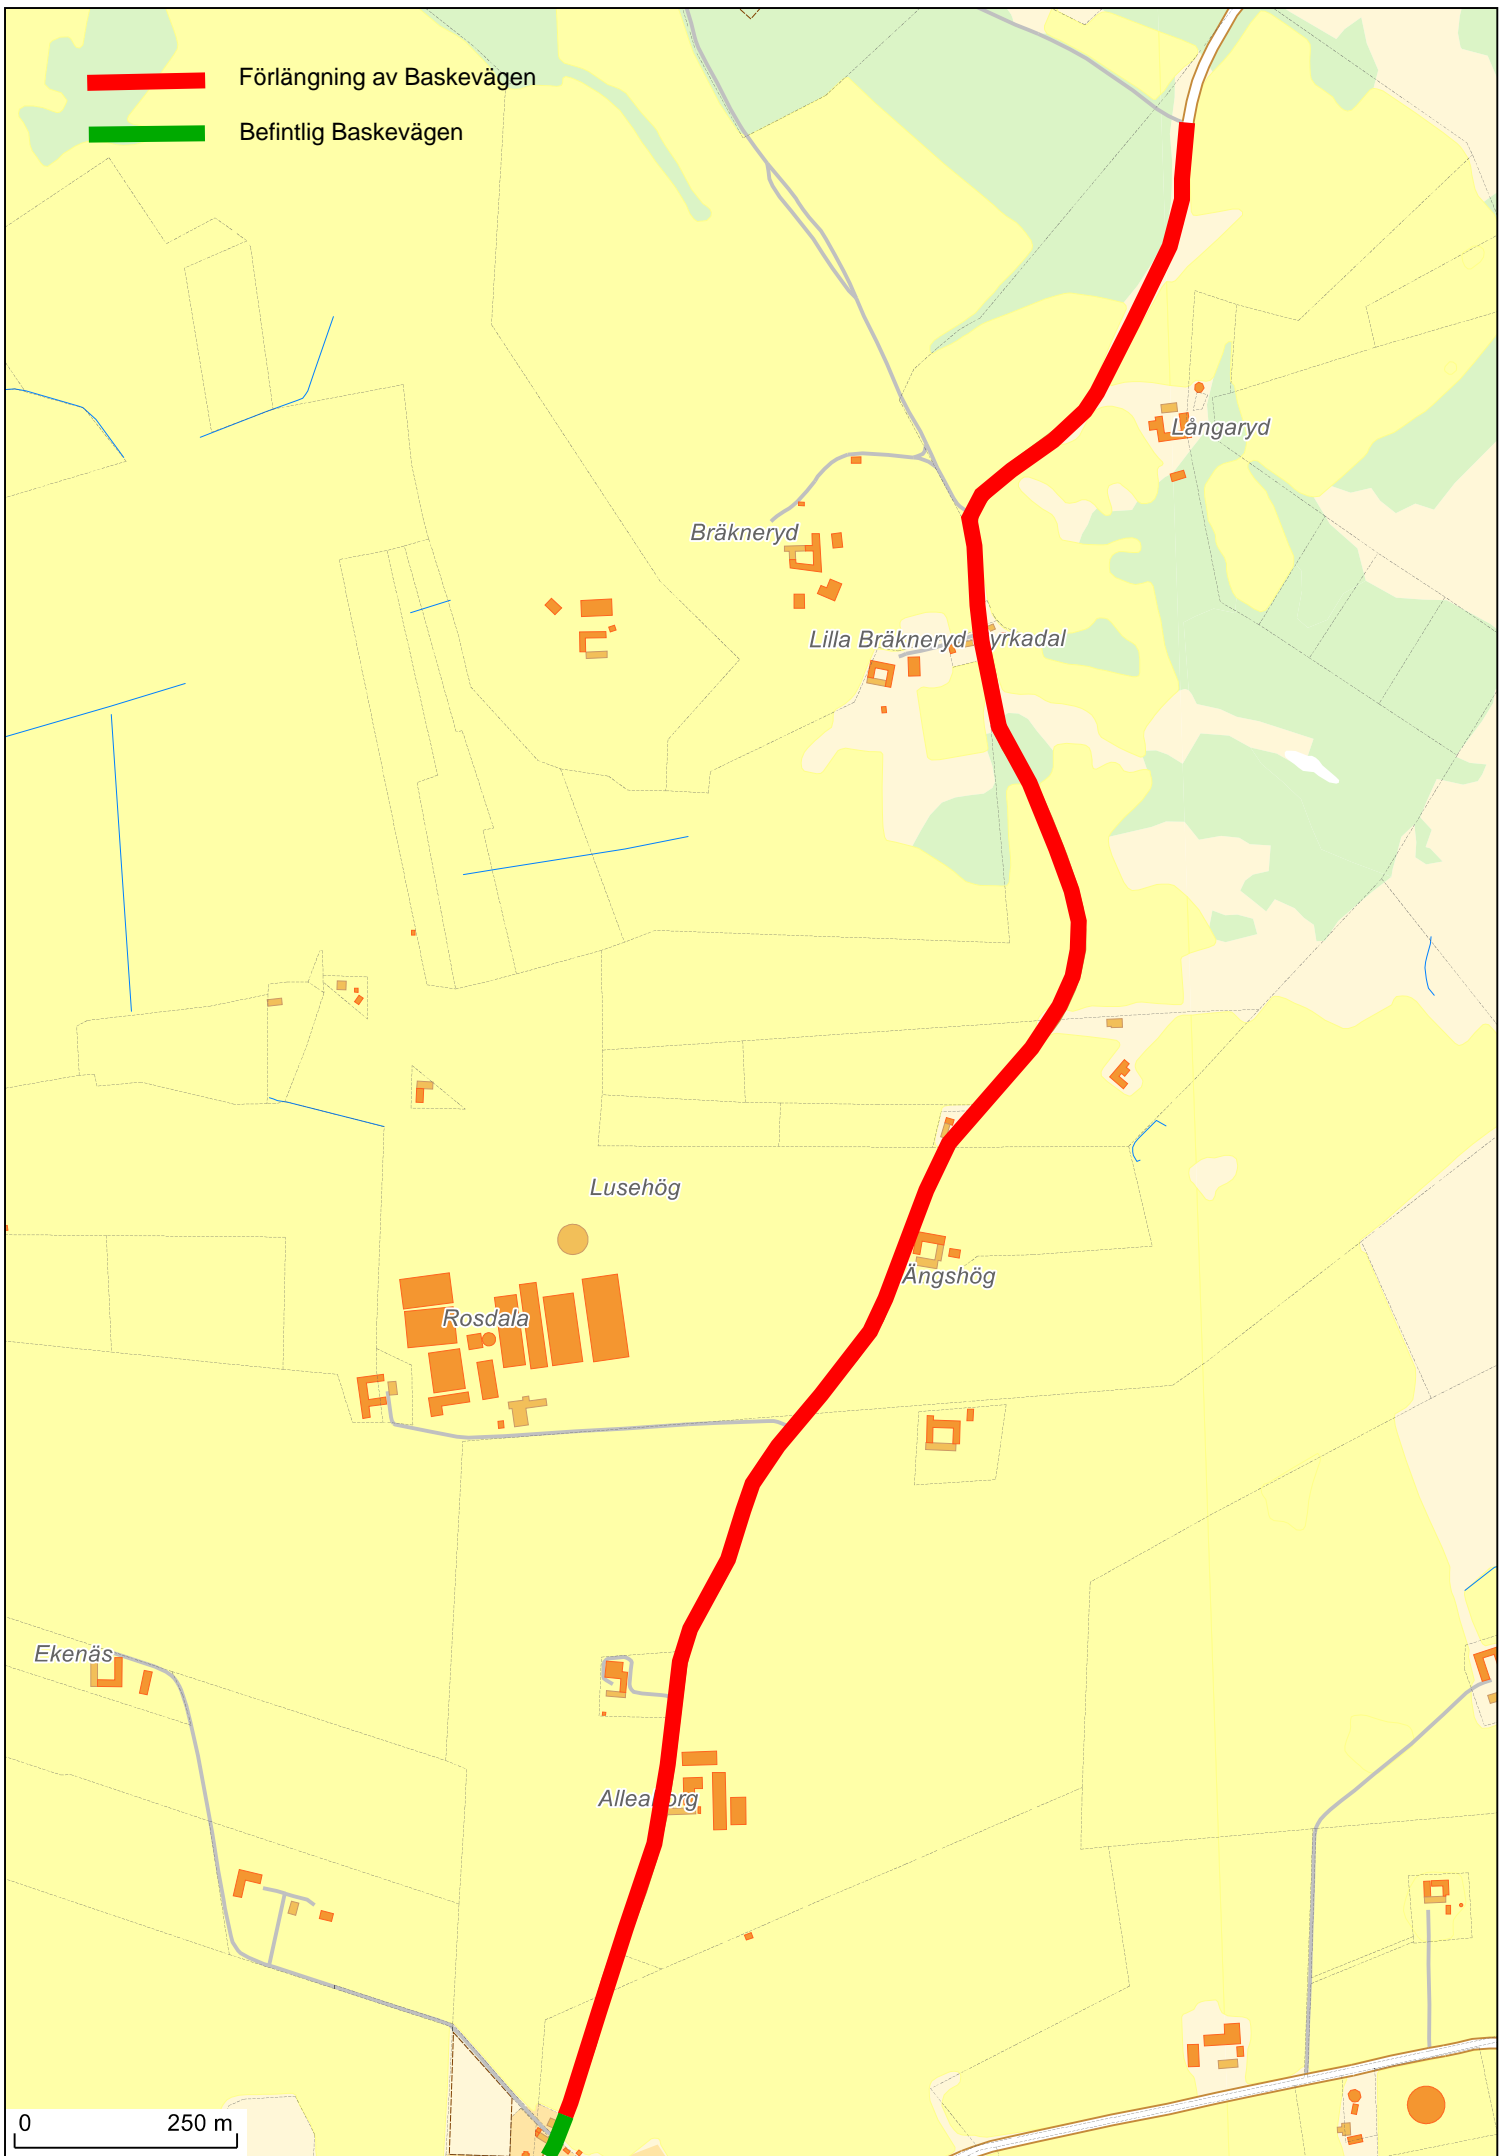

-  Förlängning av Baskevägen
-  Befintlig Baskevägen

0 250 m