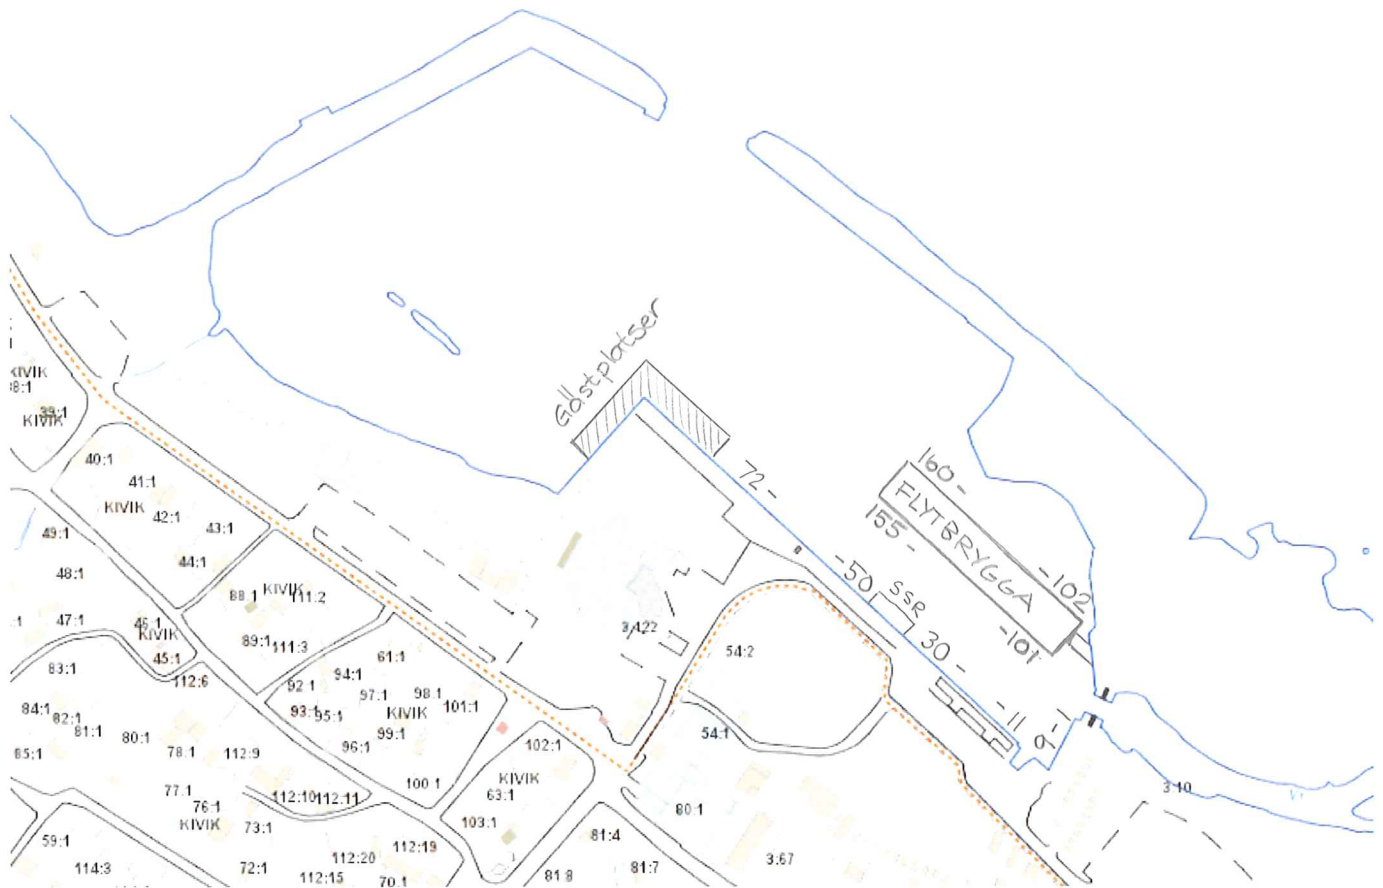

KIVIK

Platser 101-160 är på flytbrygga med varierande
mått mellan bommar.

Övriga platser är kajplatser där man själv ansvarar
för förtöjning.