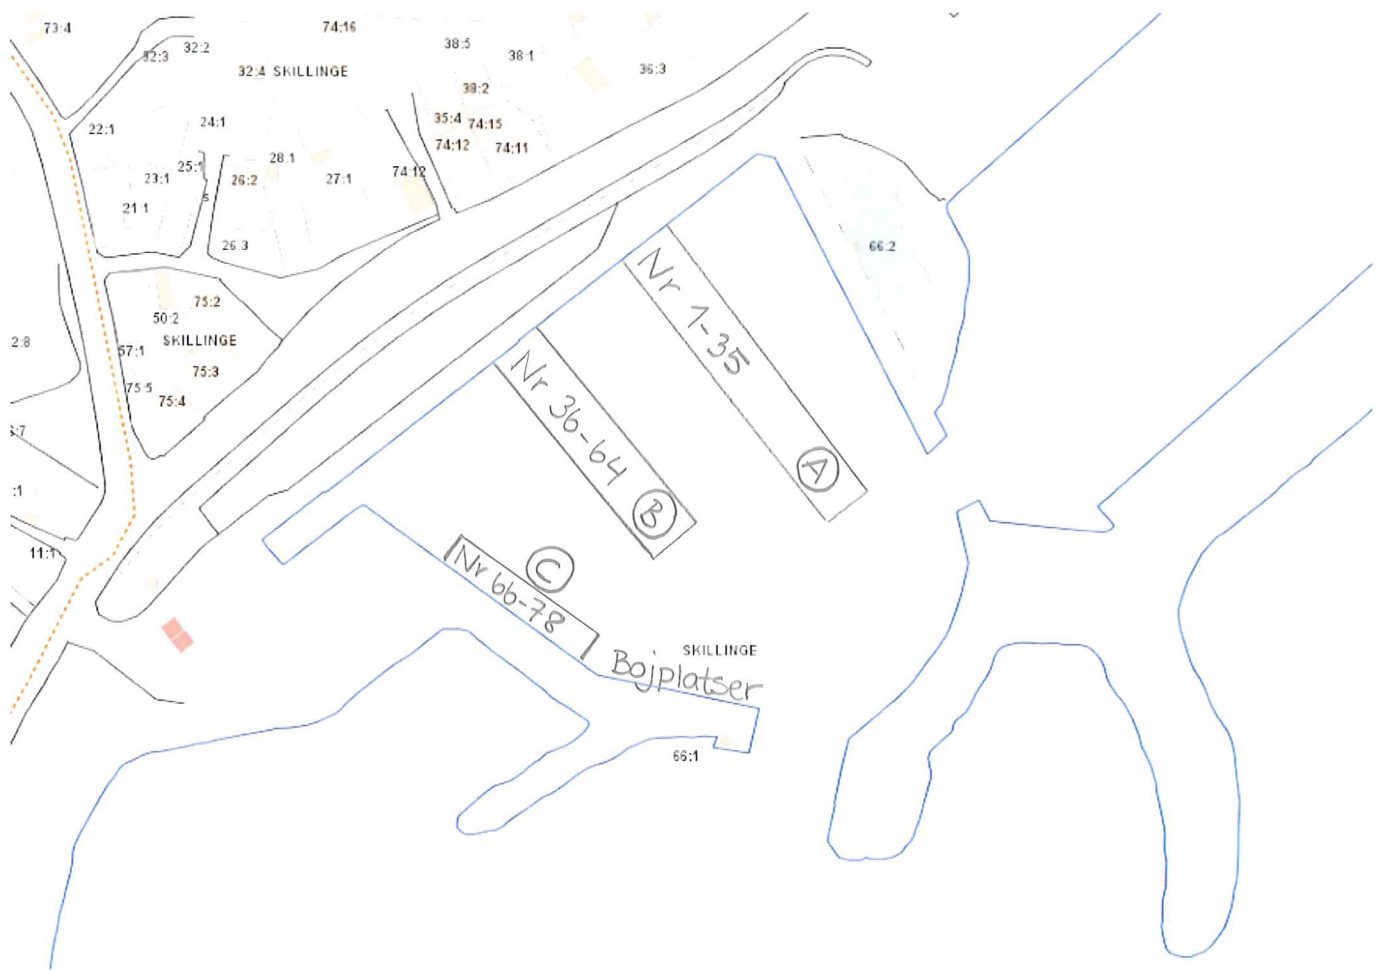

SKILLINGE

Platserna 1-64 är på flytbryggor med bommar
66-78 är bomplatser.