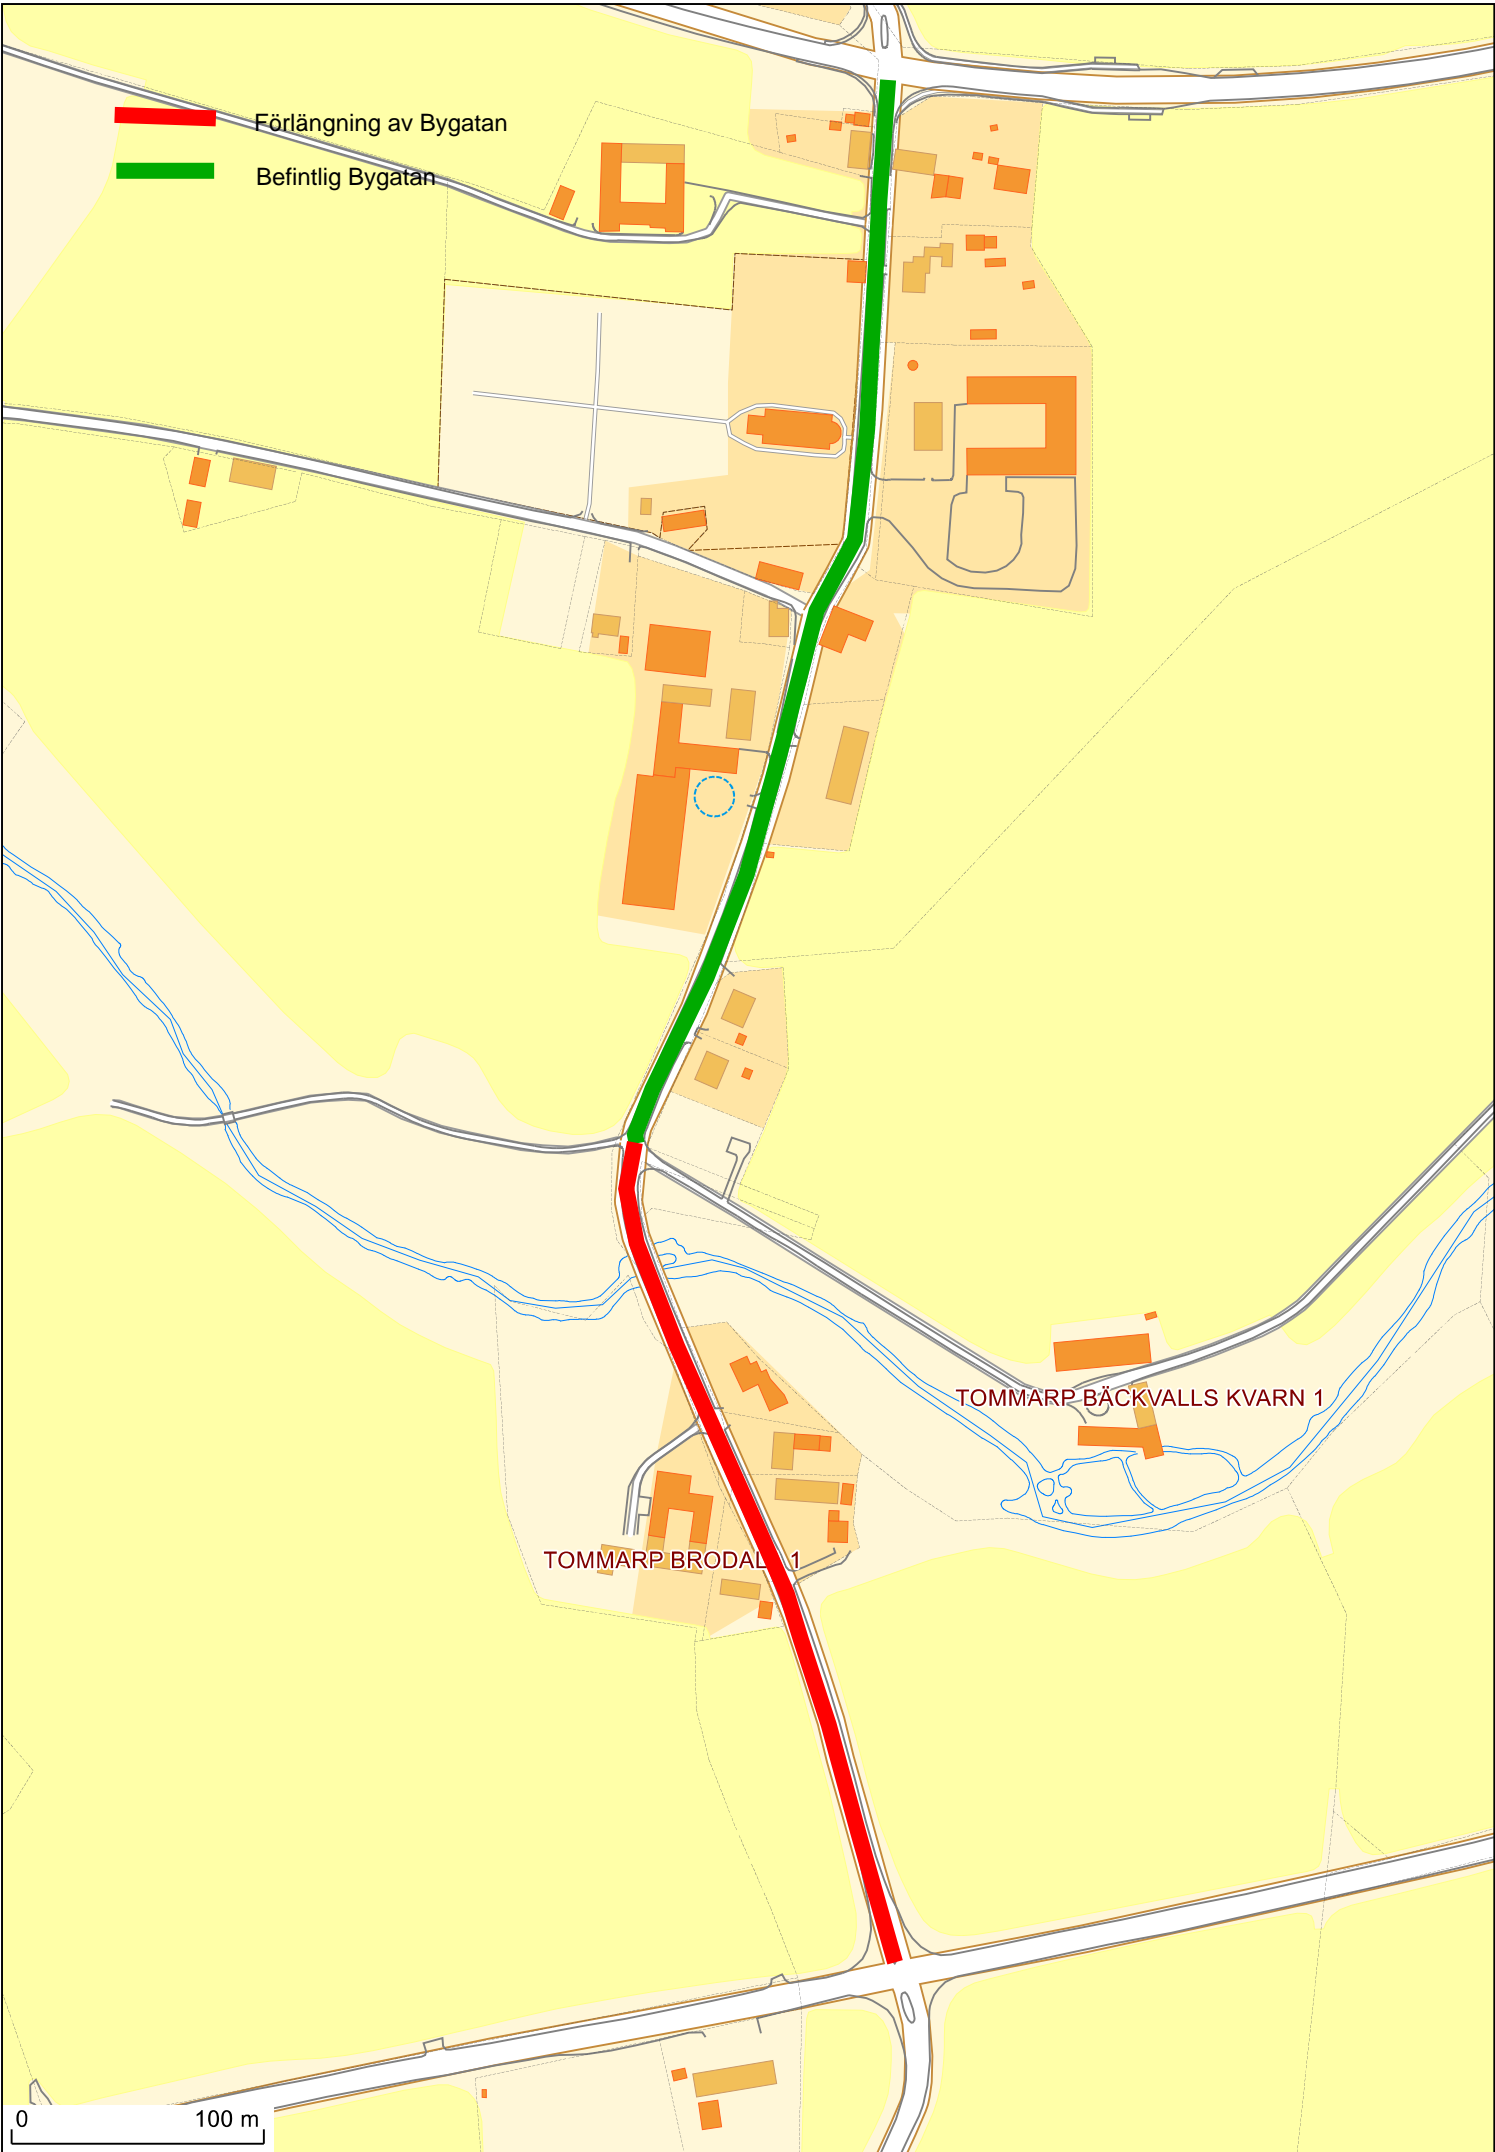

Förlängning av Bygatan

Befintlig Bygatan

TOMMARP BRODAL 1

TOMMARP BÄCKVALLS KVARN 1

0 100 m