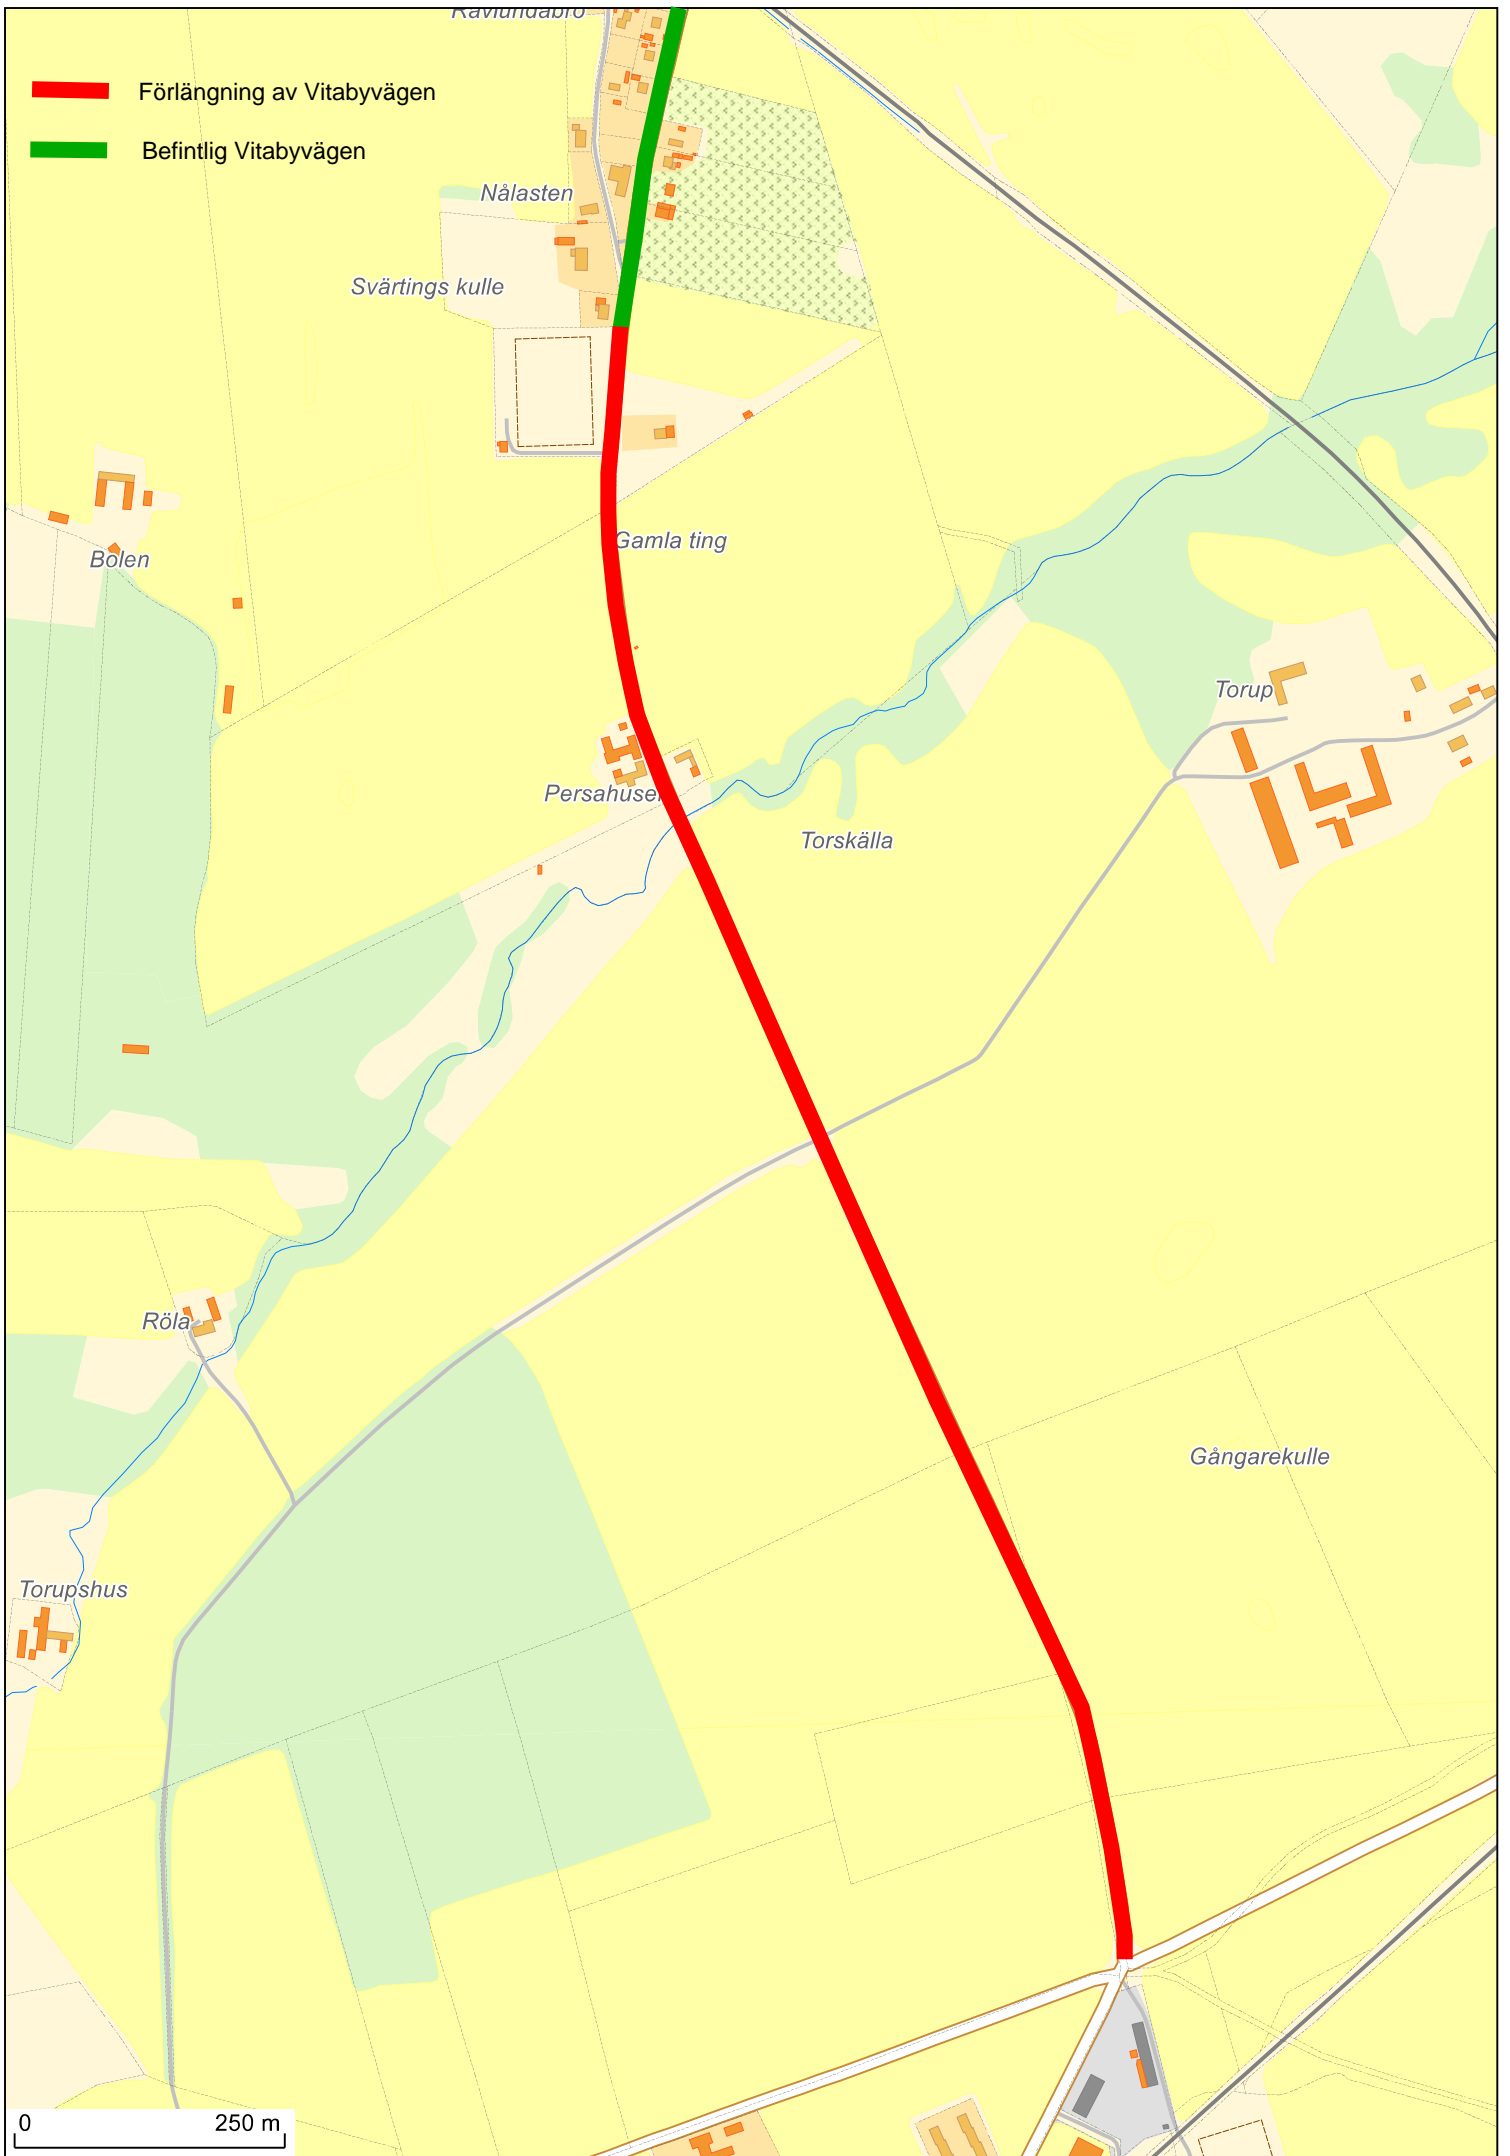

 Förlängning av Vitabyvägen

 Befintlig Vitabyvägen

0 250 m